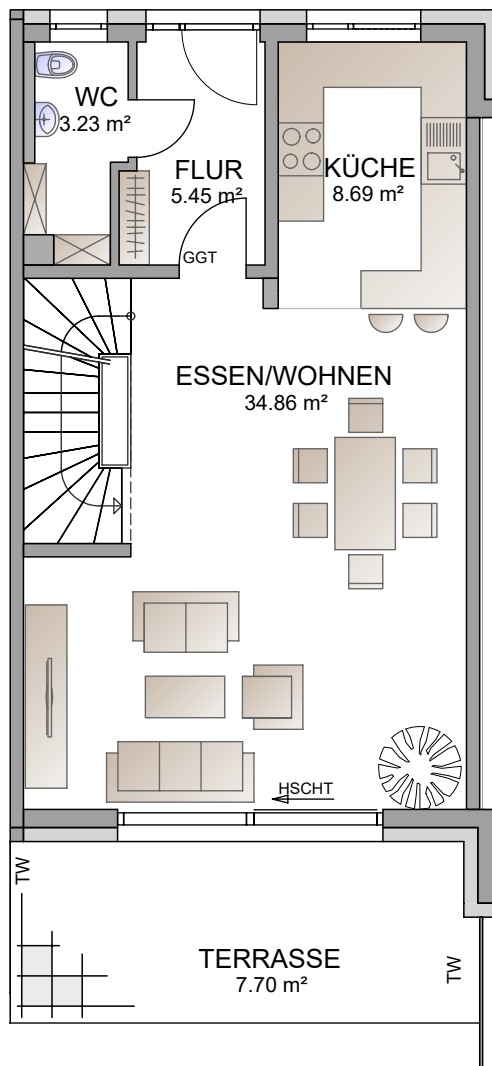

RH 6

**RH 6
ERDGESCHOSS**

RH 6 - EG

ESSEN / WOHNEN	34.86 m ²
KÜCHE	8.69 m ²
FLUR	5.45 m ²
WC	3.23 m ²
TERRASSE (50 %)	7.60 m ²

GESAMT RH 6 - EG **59.83 m²**

LEGENDE

- GGT GANZGLASTÜR
- HSCHT HEBESCHIEBETÜR
- TW TRENNWAND